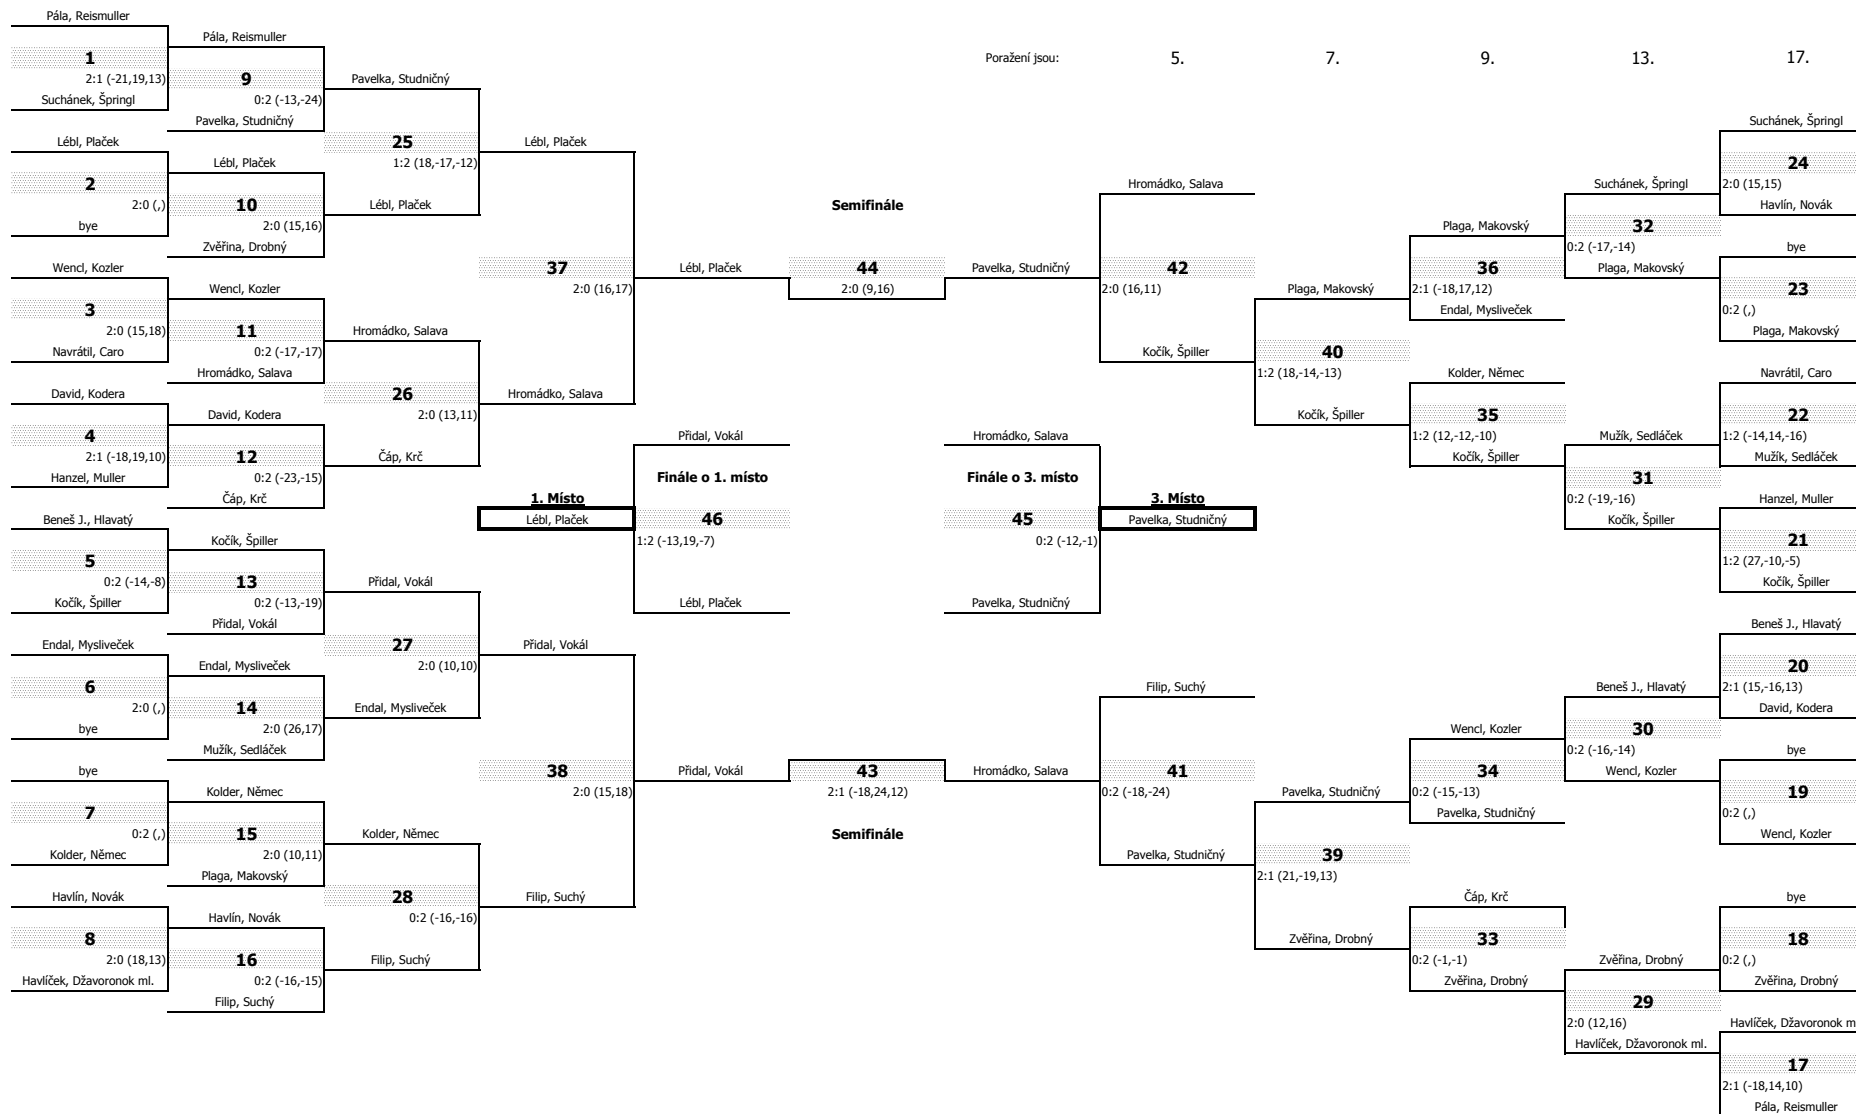

Sony Ericson Cup 2009
Pňov; areál BVC Žraloci; 0. 1. až 15. 8. 2010; muži
-- PAVOUK --

Český pohár 2010
Pňov; areál BVC Žraloci; 0. 1. až 15. 8. 2010; muži
-- KONEČNÉ POŘADÍ --

č.	Dvojice	Body	Prize money
1	Lébl, Plaček	30	3 000 Kč
2	Přidal, Vokál	27	2 000 Kč
3	Pavelka, Studničný	24	1 500 Kč
4	Hromádko, Salava	21	1 000 Kč
5	Filip, Suchý	18	750 Kč
5	Kočík, Špillar	18	750 Kč
7	Plaga, Makovský	15	500 Kč
7	Zvěřina, Drobný	15	500 Kč
9	Čáp, Krč	12	
9	Kolder, Němec	12	
9	Endal, Mysliveček	12	
9	Wencl, Kozler	12	
13	Mužík, Sedláček	9	
13	Beneš J., Hlavatý	9	
13	Suchánek, Špringl	9	
13	Havlíček, Džavoronok ml.	9	
17	Navrátil, Caro	6	
17	David, Kodera	6	
17	Havlín, Novák	6	
17	Pála, Reismuller	6	
17	Hanzel, Muller	6	
17		6	
17		6	
17		6	

Celkem vyplaceno:

10 000 Kč

vypracoval: